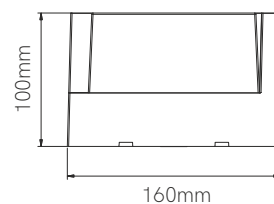

# Blis

outdoor lighting

Technical Data  
Ceiling or wall outdoor fixture..

Light  
LED in 3.000K or 4.000K with IP65.

Finishes  
Matt white, matt black and corten.  
Polycarbonate.

Blis R

Blis C

	Code	Color	Power	CCT	Lumens
Blis R	4863	○ White	15W	3.000K	1.000 lm
	4864	○ White	15W	4.000K	1.100 lm
	4865	● Black	15W	3.000K	1.000 lm
	4866	● Black	15W	4.000K	1.100 lm
	4867	● Corten	15W	3.000K	1.000 lm
	4868	● Corten	15W	4.000K	1.100 lm
Blis C	4869	○ White	15W	3.000K	1.000 lm
	4870	○ White	15W	4.000K	1.100 lm
	4871	● Black	15W	3.000K	1.000 lm
	4872	● Black	15W	4.000K	1.100 lm
	4873	● Corten	15W	3.000K	1.000 lm
	4874	● Corten	15W	4.000K	1.100 lm