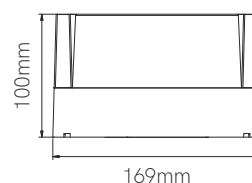

# Blis

outdoor lighting

Technical Data  
Ceiling or wall outdoor fixture..

Light  
LED in 3.000K or 4.000K with IP65.

Finishes  
Matt white, matt black and corten.  
Polycarbonate.

Blis R

Blis C

	Code	Color	Power	CCT	Lumens
Blis R	4863	○ White	15W	3.000K	1.000 lm
	4864	○ White	15W	4.000K	1.100 lm
	4865	● Black	15W	3.000K	1.000 lm
	4866	● Black	15W	4.000K	1.100 lm
	4867	● Corten	15W	3.000K	1.000 lm
	4868	● Corten	15W	4.000K	1.100 lm
Blis C	4869	○ White	15W	3.000K	1.000 lm
	4870	○ White	15W	4.000K	1.100 lm
	4871	● Black	15W	3.000K	1.000 lm
	4872	● Black	15W	4.000K	1.100 lm
	4873	● Corten	15W	3.000K	1.000 lm
	4874	● Corten	15W	4.000K	1.100 lm